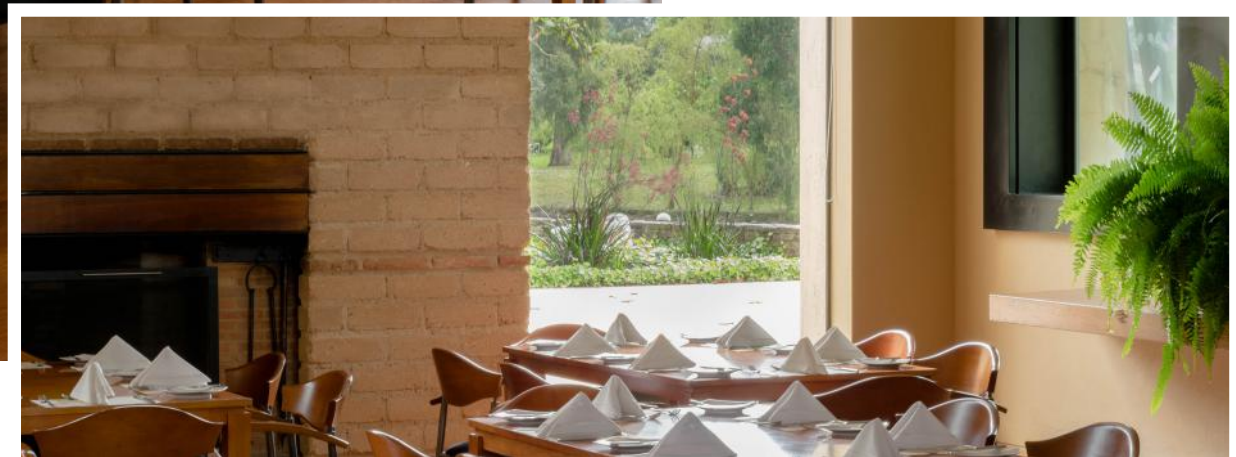

CHIMENEA

Reservado

Este espacio cuenta con una confortable chimenea que crea un ambiente acogedor y reservado, propicio para lograr que sus reuniones y eventos sean memorables.

Este lugar tiene una capacidad máxima de 40 personas.