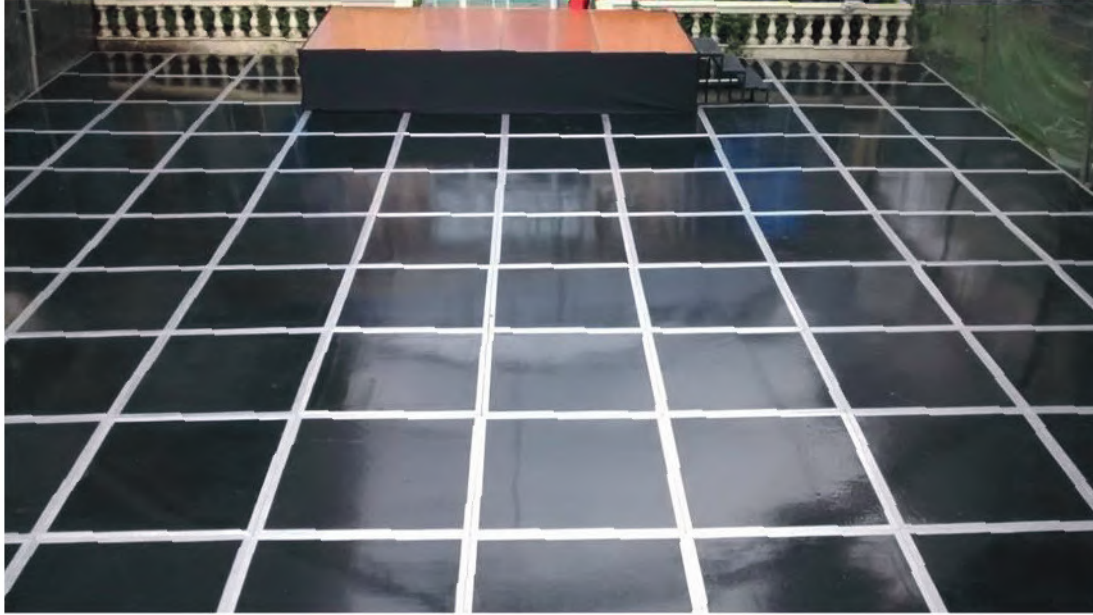

(La Pradera Club Residencial y lugares aledaños)

A

A. Transparentes:
6 x 12 m.
6 x 9 m.

B. Velo Olas:
6 x 12 m.
6 x 9 m.

C. Velo Olas Transparentes:
6 x 6 m.
7 x 5 m.

C

CARPAS HANGAR

B

CARPAS TRADICIONAL

A. Velo Techo Transparente
2 m.
3 m.

B. Velo Techo
4 x 4 m.
6 x 6 m.

PISO, PISTA MODULAR Y TARIMA

SILLAS TIFANNY

Dorado

Cobre

Transparente