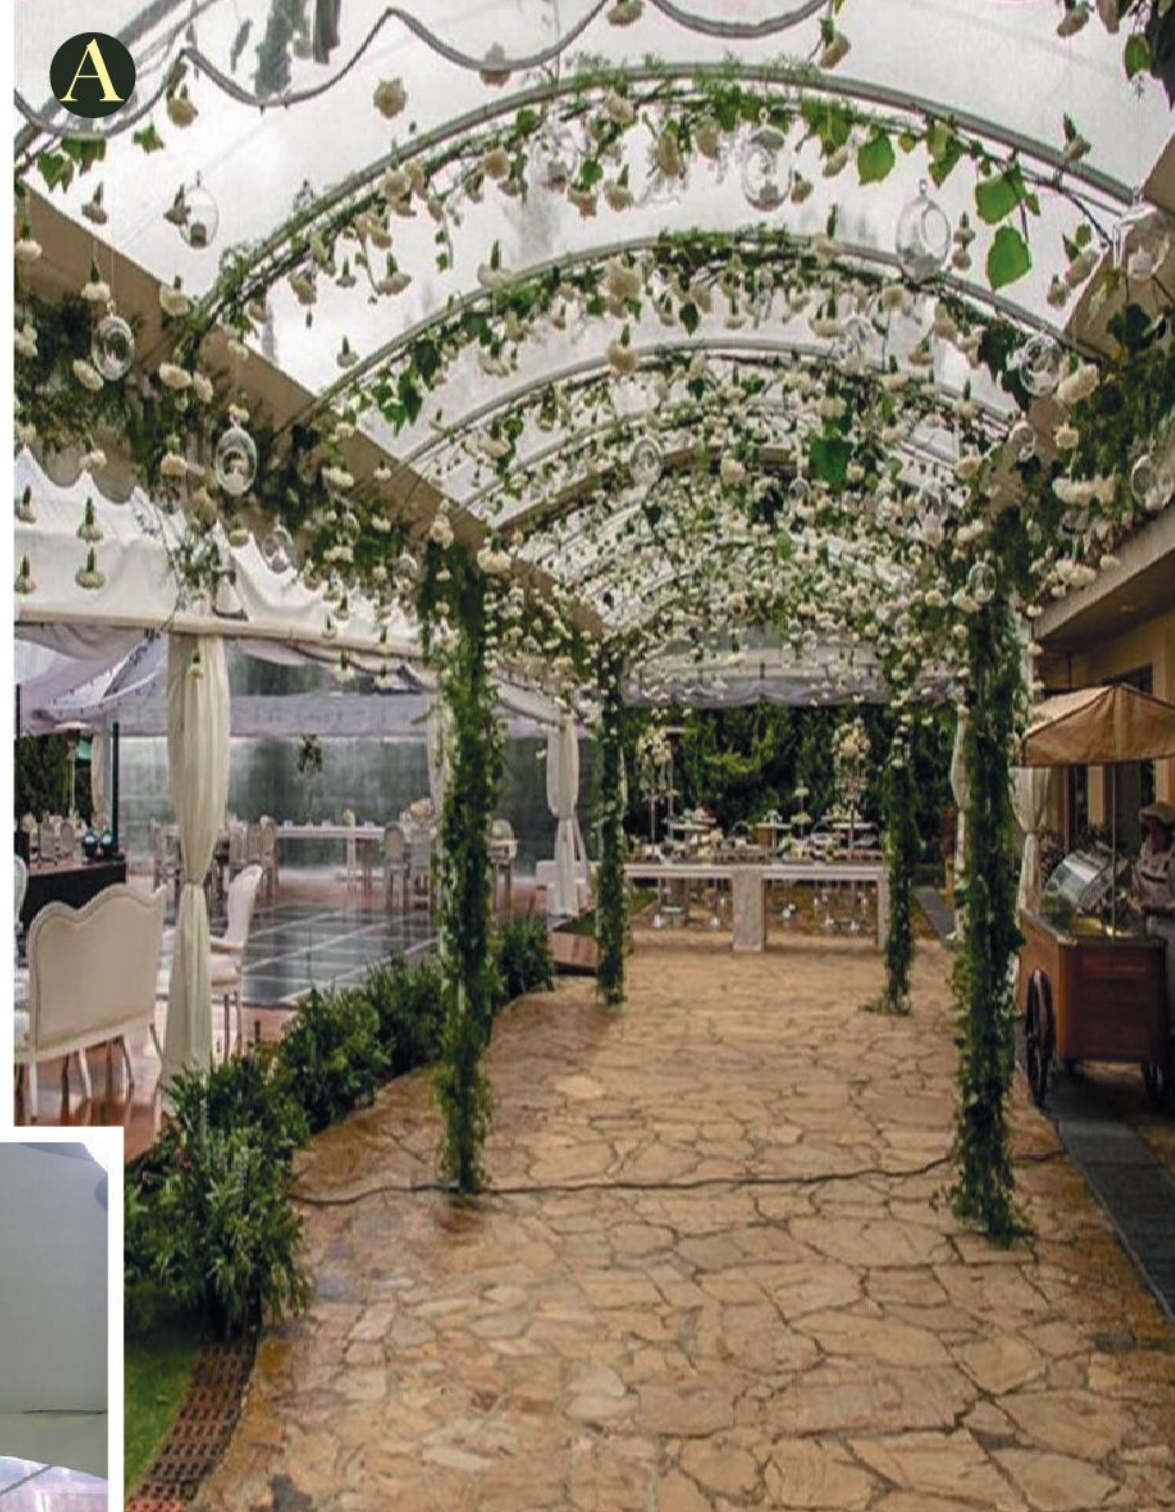

CARPAS TRADICIONAL

A. Velo Techo Transparente
2 m.
3 m.

B. Velo Techo
4 x 4 m.
6 x 6 m.