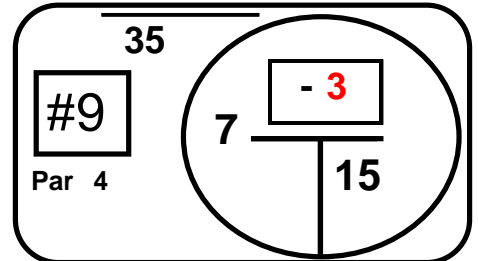

Posición banderas fin de semana

La Pradera

Miercoles 01 de Mayo

Hole Locations Measured In Yards

	Front		Back		Total
Par:	36	+	36	=	72