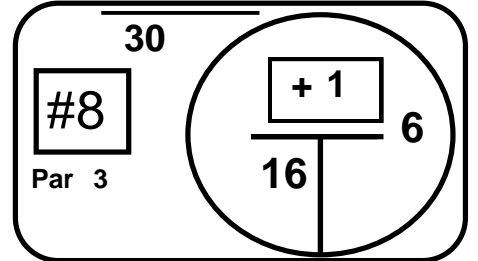

Posición banderas fin de semana

La Pradera

Sábado 11 de mayo

Hole Locations Measured In Yards

Front	Back	Total
Par: 36	+ 36	= 72

Posición banderas fin de semana

La Pradera

Domingo 12 de mayo

Hole Locations Measured In Yards

	<u>Front</u>		<u>Back</u>		<u>Total</u>
Par:	36	+	36	=	72

Posición banderas fin de semana

La Pradera

Lunes 13 de mayo

Hole Locations Measured In Yards

Front	Back	Total
Par: 36	+ 36	= 72