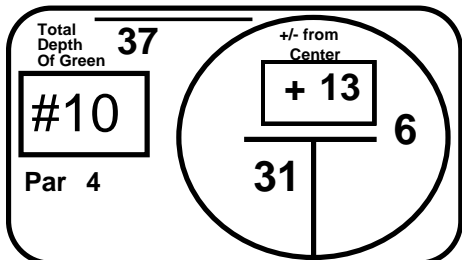

Posición banderas fin de semana

La Pradera

Sábado 11 de mayo

Hole Locations Measured In Yards

Front	Back	Total
Par: 36	+ 36	= 72

Posición banderas fin de semana

La Pradera

Domingo 12 de mayo

Hole Locations Measured In Yards

	<u>Front</u>		<u>Back</u>		<u>Total</u>
Par:	36	+	36	=	72

Posición banderas fin de semana

La Pradera

Lunes 13 de mayo

Hole Locations Measured In Yards

Front	Back	Total
Par: 36	+ 36	= 72