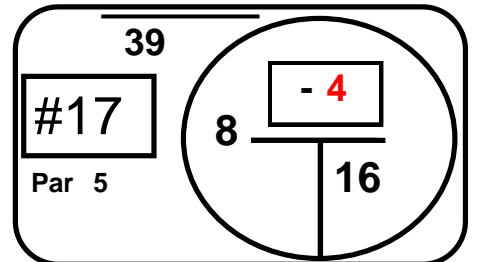

Posición banderas fin de semana

La Pradera

Sábado 11 de mayo

Hole Locations Measured In Yards

Front	Back	Total
Par: 36	+ 36	= 72

Posición banderas fin de semana

La Pradera

Domingo 12 de mayo

Hole Locations Measured In Yards

	<u>Front</u>		<u>Back</u>		<u>Total</u>
Par:	36	+	36	=	72

Posición banderas fin de semana

La Pradera

Lunes 13 de mayo

Hole Locations Measured In Yards

Front	Back	Total
Par: 36	+ 36	= 72