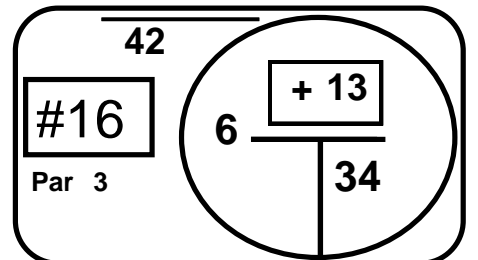

Posición banderas fin de semana

La Pradera

Sábado 11 de mayo

Hole Locations Measured In Yards

Front	Back	Total
Par: 36	+ 36	= 72

Posición banderas fin de semana

La Pradera

Domingo 12 de mayo

Hole Locations Measured In Yards

	<u>Front</u>		<u>Back</u>		<u>Total</u>
Par:	36	+	36	=	72

Posición banderas fin de semana

La Pradera

Lunes 13 de mayo

Hole Locations Measured In Yards

Front	Back	Total
Par: 36	+ 36	= 72