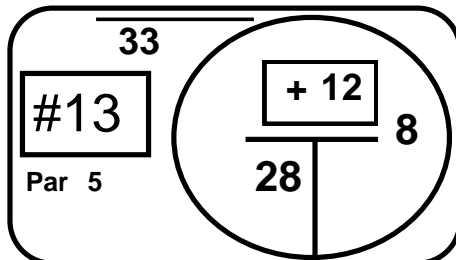

Posición banderas fin de semana

La Pradera

Sábado 11 de mayo

Hole Locations Measured In Yards

Front	Back	Total
Par: 36	+ 36	= 72

Posición banderas fin de semana

La Pradera

Domingo 12 de mayo

Hole Locations Measured In Yards

	<u>Front</u>		<u>Back</u>		<u>Total</u>
Par:	36	+	36	=	72

Posición banderas fin de semana

La Pradera

Lunes 13 de mayo

Hole Locations Measured In Yards

Front	Back	Total
Par: 36	+ 36	= 72