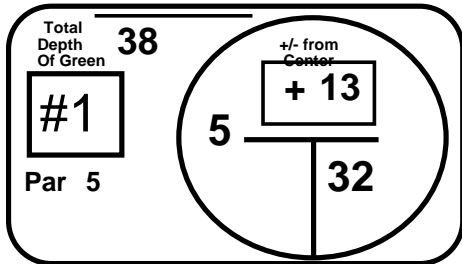

Posición banderas fin de semana

La Pradera

Sábado 11 de mayo

Hole Locations Measured In Yards

Front	Back	Total
Par: 36	+ 36	= 72

Posición banderas fin de semana

La Pradera

Domingo 12 de mayo

Hole Locations Measured In Yards

	<u>Front</u>		<u>Back</u>		<u>Total</u>
Par:	36	+	36	=	72

Posición banderas fin de semana

La Pradera

Lunes 13 de mayo

Hole Locations Measured In Yards

Front	Back	Total
Par: 36	+ 36	= 72