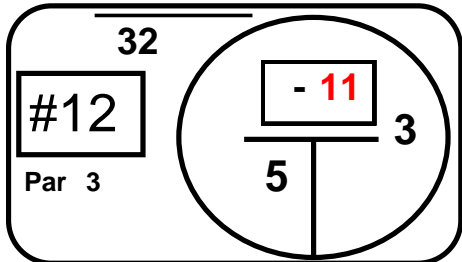

Posición banderas fin de semana

La Pradera

Sábado 11 de mayo

Hole Locations Measured In Yards

Front	Back	Total
Par: 36	+ 36	= 72

Posición banderas fin de semana

La Pradera

Domingo 12 de mayo

Hole Locations Measured In Yards

	<u>Front</u>		<u>Back</u>		<u>Total</u>
Par:	36	+	36	=	72

Posición banderas fin de semana

La Pradera

Lunes 13 de mayo

Hole Locations Measured In Yards

Front	Back	Total
Par: 36	+ 36	= 72