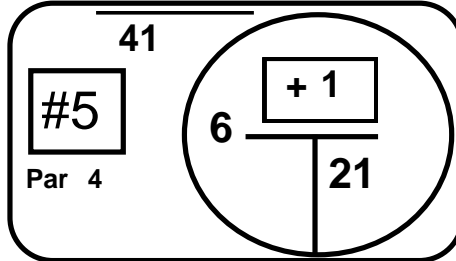

Posición banderas fin de semana

La Pradera

Sábado 11 de mayo

Hole Locations Measured In Yards

Front	Back	Total
Par: 36	+ 36	= 72

Posición banderas fin de semana

La Pradera

Domingo 12 de mayo

Hole Locations Measured In Yards

	<u>Front</u>		<u>Back</u>		<u>Total</u>
Par:	36	+	36	=	72

Posición banderas fin de semana

La Pradera

Lunes 13 de mayo

Hole Locations Measured In Yards

Front	Back	Total
Par: 36	+ 36	= 72