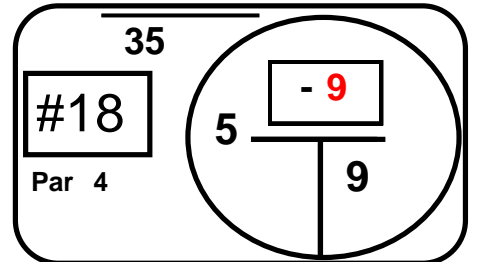

Posición banderas fin de semana

La Pradera

Sábado 11 de mayo

Hole Locations Measured In Yards

Front	Back	Total
Par: 36	+ 36	= 72

Posición banderas fin de semana

La Pradera

Domingo 12 de mayo

Hole Locations Measured In Yards

	<u>Front</u>		<u>Back</u>		<u>Total</u>
Par:	36	+	36	=	72

Posición banderas fin de semana

La Pradera

Lunes 13 de mayo

Hole Locations Measured In Yards

Front	Back	Total
Par: 36	+ 36	= 72