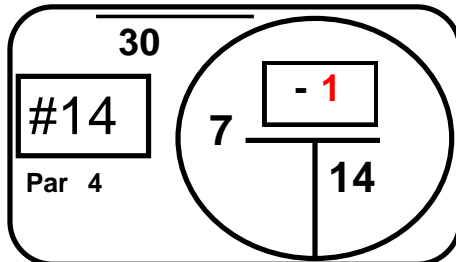

Posición banderas fin de semana

La Pradera

Sábado 11 de mayo

Hole Locations Measured In Yards

Front	Back	Total
Par: 36	+ 36	= 72

Posición banderas fin de semana

La Pradera

Domingo 12 de mayo

Hole Locations Measured In Yards

	<u>Front</u>		<u>Back</u>		<u>Total</u>
Par:	36	+	36	=	72

Posición banderas fin de semana

La Pradera

Lunes 13 de mayo

Hole Locations Measured In Yards

Front	Back	Total
Par: 36	+ 36	= 72