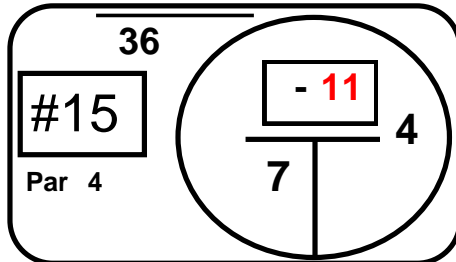

Posición banderas fin de semana

La Pradera

Sábado 11 de mayo

Hole Locations Measured In Yards

Front	Back	Total
Par: 36	+ 36	= 72

Posición banderas fin de semana

La Pradera

Domingo 12 de mayo

Hole Locations Measured In Yards

	<u>Front</u>		<u>Back</u>		<u>Total</u>
Par:	36	+	36	=	72

Posición banderas fin de semana

La Pradera

Lunes 13 de mayo

Hole Locations Measured In Yards

Front	Back	Total
Par: 36	+ 36	= 72