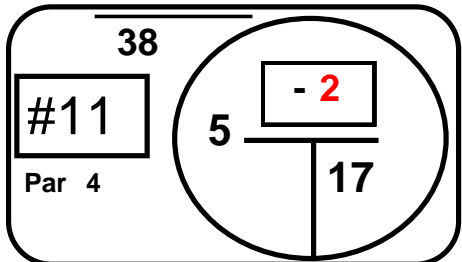

Posición banderas fin de semana

La Pradera

Sábado 11 de mayo

Hole Locations Measured In Yards

Front	Back	Total
Par: 36	+ 36	= 72

Posición banderas fin de semana

La Pradera

Domingo 12 de mayo

Hole Locations Measured In Yards

	<u>Front</u>		<u>Back</u>		<u>Total</u>
Par:	36	+	36	=	72

Posición banderas fin de semana

La Pradera

Lunes 13 de mayo

Hole Locations Measured In Yards

Front	Back	Total
Par: 36	+ 36	= 72