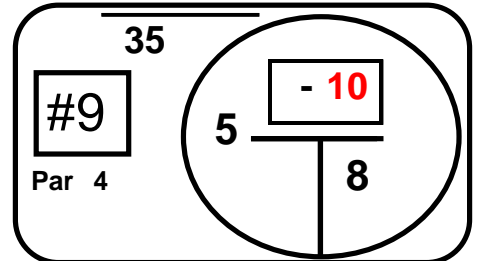

Posición banderas fin de semana

La Pradera

Sábado 11 de mayo

Hole Locations Measured In Yards

Front	Back	Total
Par: 36	+ 36	= 72

Posición banderas fin de semana

La Pradera

Domingo 12 de mayo

Hole Locations Measured In Yards

	<u>Front</u>		<u>Back</u>		<u>Total</u>
Par:	36	+	36	=	72

Posición banderas fin de semana

La Pradera

Lunes 13 de mayo

Hole Locations Measured In Yards

Front	Back	Total
Par: 36	+ 36	= 72