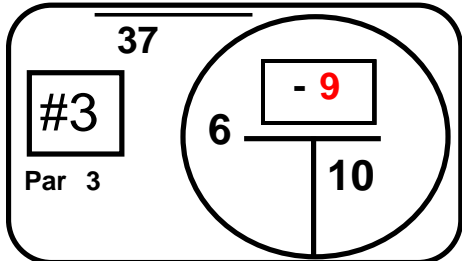

Posición banderas fin de semana

La Pradera

Sábado 11 de mayo

Hole Locations Measured In Yards

Front	Back	Total
Par: 36	+ 36	= 72

Posición banderas fin de semana

La Pradera

Domingo 12 de mayo

Hole Locations Measured In Yards

	<u>Front</u>		<u>Back</u>		<u>Total</u>
Par:	36	+	36	=	72

Posición banderas fin de semana

La Pradera

Lunes 13 de mayo

Hole Locations Measured In Yards

Front	Back	Total
Par: 36	+ 36	= 72