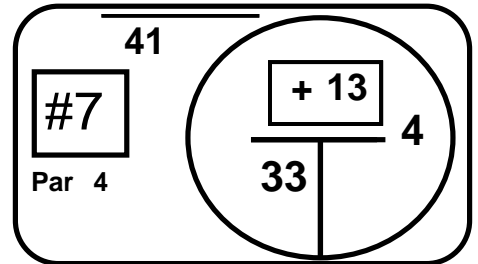

Posición banderas fin de semana

La Pradera

Sábado 11 de mayo

Hole Locations Measured In Yards

Front	Back	Total
Par: 36	+ 36	= 72

Posición banderas fin de semana

La Pradera

Domingo 12 de mayo

Hole Locations Measured In Yards

	<u>Front</u>		<u>Back</u>		<u>Total</u>
Par:	36	+	36	=	72

Posición banderas fin de semana

La Pradera

Lunes 13 de mayo

Hole Locations Measured In Yards

Front	Back	Total
Par: 36	+ 36	= 72