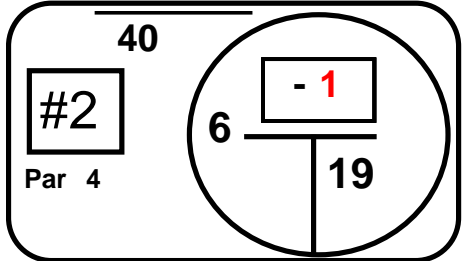

Posición banderas fin de semana

La Pradera

Sábado 11 de mayo

Hole Locations Measured In Yards

Front	Back	Total
Par: 36	+ 36	= 72

Posición banderas fin de semana

La Pradera

Domingo 12 de mayo

Hole Locations Measured In Yards

	<u>Front</u>		<u>Back</u>		<u>Total</u>
Par:	36	+	36	=	72

Posición banderas fin de semana

La Pradera

Lunes 13 de mayo

Hole Locations Measured In Yards

Front	Back	Total
Par: 36	+ 36	= 72