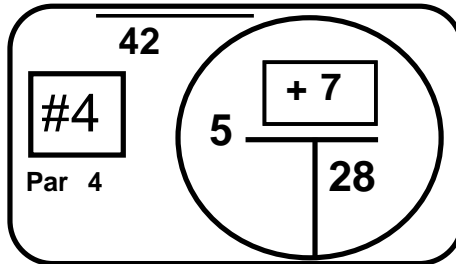

Posición banderas fin de semana

La Pradera

Sábado 11 de mayo

Hole Locations Measured In Yards

Front	Back	Total
Par: 36	+ 36	= 72

Posición banderas fin de semana

La Pradera

Domingo 12 de mayo

Hole Locations Measured In Yards

	<u>Front</u>		<u>Back</u>		<u>Total</u>
Par:	36	+	36	=	72

Posición banderas fin de semana

La Pradera

Lunes 13 de mayo

Hole Locations Measured In Yards

Front	Back	Total
Par: 36	+ 36	= 72